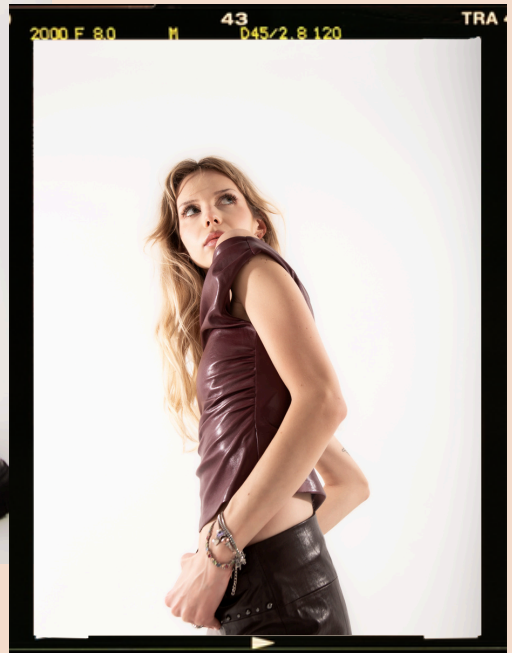

PASSIONATE ABOUT WEAVING DREAMS INTO FABRIC, ONE STITCH AT A TIME.

SYLWIA TASZ

FOTOGRAFIA

O MNIE

Hej! Jestem Sylwia!

Moja fotografia pokazuje inną perspektywę! Więc jak chcesz zobaczyć się w innym świetle lub wyróżnić swoją markę to działajmy razem!

SYLWIATASZFOTOGRAFIA.PL

PORTFOLIO

Karolina

Martyna

Ola

Daria

FASHION

Kamila

PAKIET BASIC

CO ZNAJDZIESZ W PAKIECIE:

- 6 ZDJĘĆ PODDANYCH PROFESJONALNEJ OBRÓBCE
- CZAS TRWANIA SESJI, DO 1H
- ZDJĘCIA W FORMIE CYFROWEJ ODDANE NA PRYWATNYM LINKU
- POMOC W DOBORZE STYLIZACJI
 - TABLICA INSPIRACJI
- ZDJĘCIA DO SAMODZIELNEGO WYBORU
 - DO DWÓCH STYLIZACJI